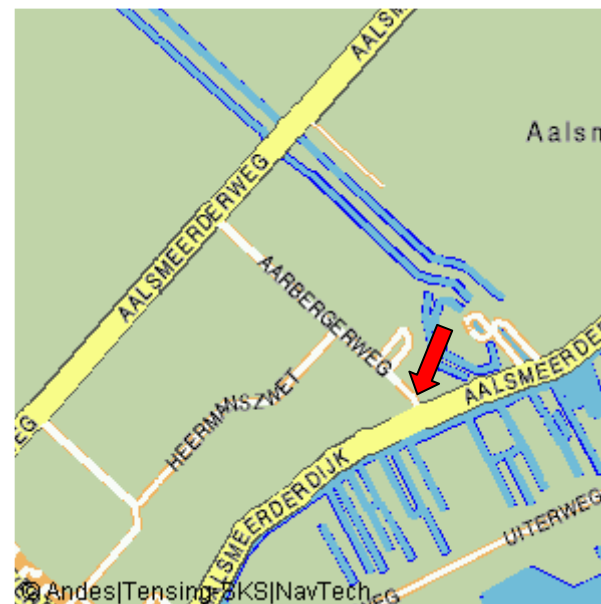

Routebeschrijving ENERFLEX - Rijsenhout

Enerflex B.V.

Aarbergerweg 5-7
1435 CA Rijsenhout
Telefoon +31 (0)297-219700
Telefax +31 (0)297-219799

A4 Richting Amsterdam – Den Haag

Als u vanaf Amsterdam in de richting Den Haag rijdt (A4), neemt u, na de Schiphol tunnel, afslag Hoofddorp/Aalsmeer. Bij de verkeerslichten gaat u rechtsaf de N201 op, richting Aalsmeer. Bij de derde verkeerslichten gaat u rechtsaf de Aalsmeerderdijk op (voor de brug). Na ca. 1500 meter neemt u de eerste weg rechts (Aarbergerweg). Aan het begin van deze weg ligt, tegenover het tankstation, aan de linkerkant het pand van Enerflex B.V.

A4 Richting Den Haag – Amsterdam

Als u vanuit Den Haag in de richting Amsterdam rijdt (A4), neemt u afslag Hoofddorp/Aalsmeer (3). Bij de verkeerslichten gaat u rechtsaf de N201 op, richting Aalsmeer. Bij de tweede verkeerslichten gaat u rechtsaf de Aalsmeerderdijk op (voor de brug). Na ca. 1500 meter neemt u de eerste weg rechts (Aarbergerweg). Aan het begin van deze weg ligt, tegenover het tankstation, aan de linkerkant het pand van Enerflex B.V.